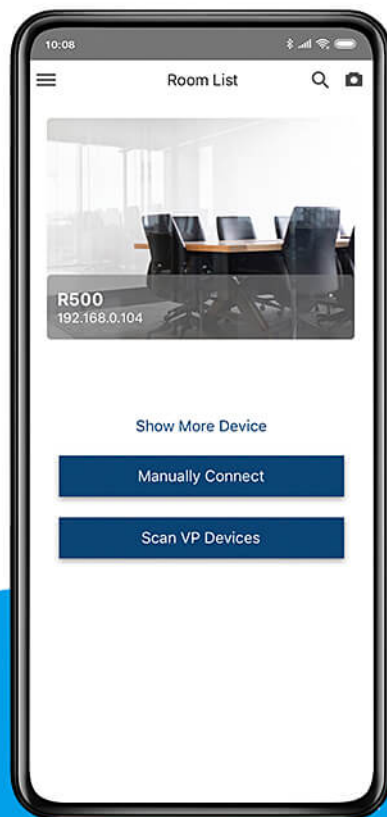

## ATEN Video Presentation Control App

App para control y presentación desde dispositivo móvil

Únase a las reuniones a través de la ATEN Video Presentation Control App, que le permite colaborar y controlar presentaciones de reuniones directamente desde su smartphone. Esta aplicación gratuita incluye capacidades colaboración y control para ayudarle a ofrecer reuniones fluidas, interesantes y productivas.

### Múltiples opciones de inicio de sesión

Busque automáticamente en la red y haga clic en cualquier dispositivo para iniciar sesión. Conéctese manualmente introduciendo la dirección IP y el código de sala, o bien simplemente escanee o cargue el código QR del dispositivo para un acceso instantáneo.

### Presentación inalámbrica

Simplemente inicie sesión en la reunión y haga clic en "Iniciar intercambio" para transmitir el contenido de la presentación directamente desde su smartphone.

**Ver presentaciones en directo**