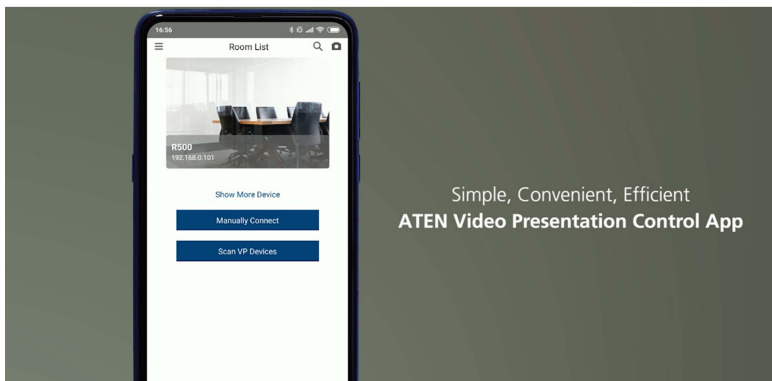

## ATEN Video Presentation Control App

App para control y presentación desde dispositivo móvil

Únase a las reuniones a través de la ATEN Video Presentation Control App, que le permite colaborar y controlar presentaciones de reuniones directamente desde su smartphone. Esta aplicación gratuita incluye capacidades colaboración y control para ayudarle a ofrecer reuniones fluidas, interesantes y productivas.

### Múltiples opciones de inicio de sesión

Busque automáticamente en la red y haga clic en cualquier dispositivo para iniciar sesión. Conéctese manualmente introduciendo la dirección IP y el código de sala, o bien simplemente escanee o cargue el código QR del dispositivo para un acceso instantáneo.