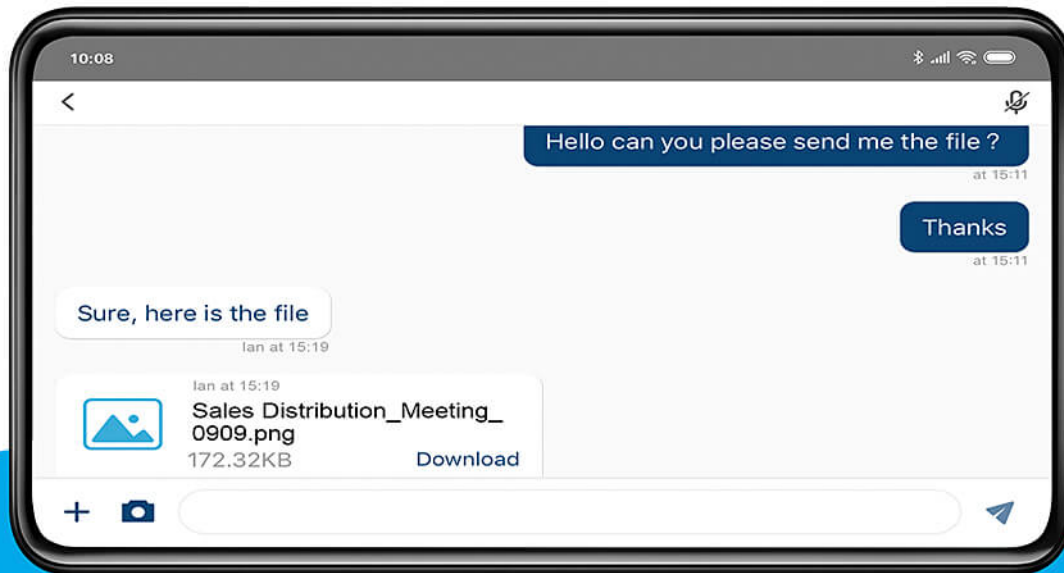

Mensajes de la sala de chat

Chatee al instante o envíe archivos a todos los participantes de una reunión para mejorar la interacción y el intercambio de información, y asegúrese de que todos están en la misma página.

Control intuitivo

Establezca diseños, cambie de fuente, controle el audio y mucho más.